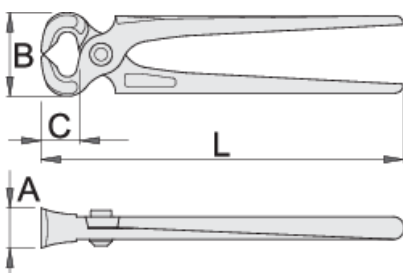

## Profili

## Opis proizvoda

- materijal: premium plus alatni čelik
- kovana, potpuno poboljšana i ojačana
- rezne ivice induktivno kaljene
- čeljusti fino brušene
- površina fosfatirana ISO 9717
- izrađena prema standardu DIN 5241 i ISO 9243

	L	B	A	C	
601342	180	50	23	21	309
601343	200	54	25	24	427
607860	225	54	25	24	419
601344	250	58	26	27	557

\* Fotografije proizvoda su simbolične. Sve dimenzije su u mm, a težina u gramima. Sve navedene dimenzije mogu odstupati u granicama tolerancija.