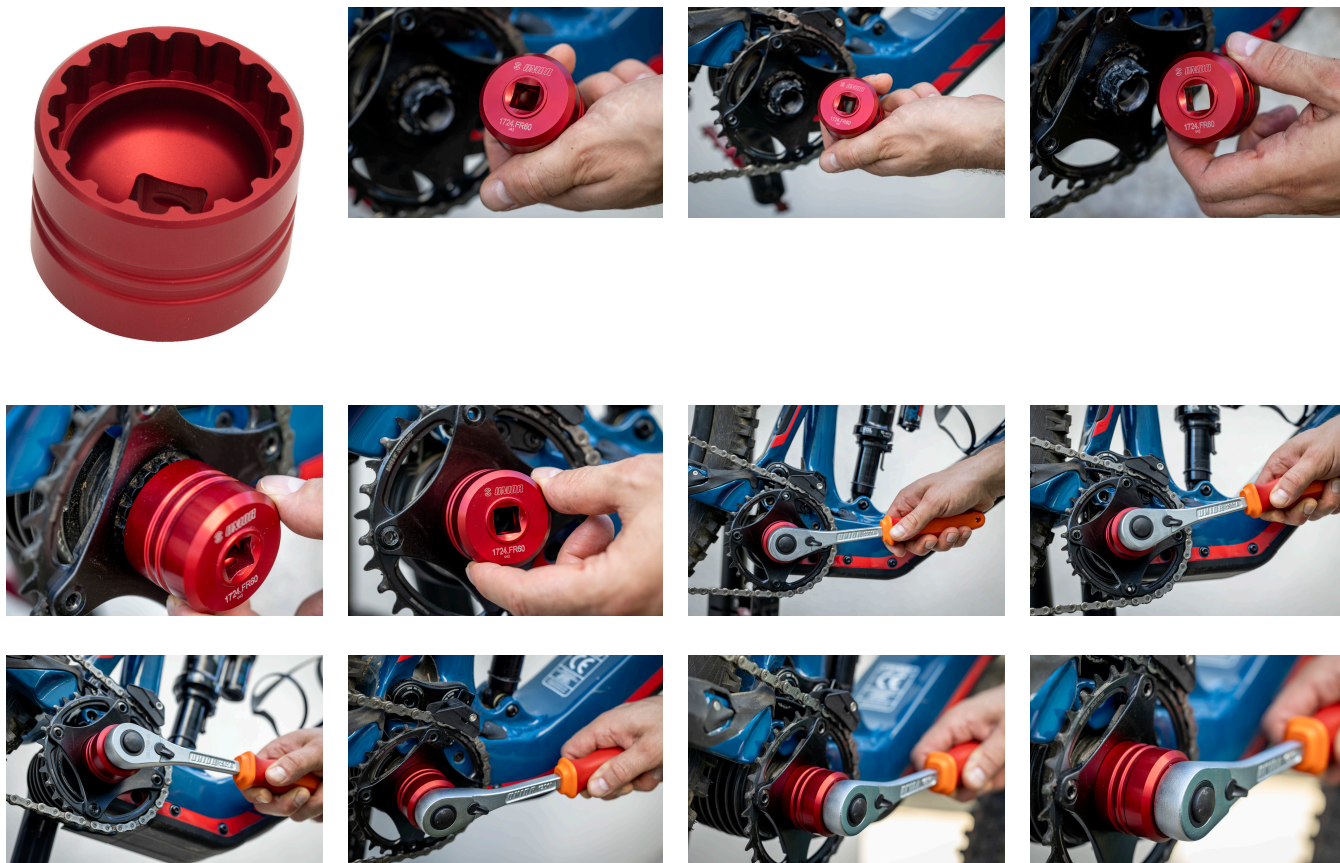

Nástroj Fazua Ride 60 lockring

1724.FR60

Vlastnosti produktu

- Určeno pro pohonné jednotky Fazua Ride 60.
- Vyrobeno z odolného hliníku pomocí CNC obrábění.
- Červený eloxovaný povrch pro rychlou identifikaci.
- 1/2" čtvercový pohon usnadňuje použití s momentovými klíči, ráčnami a pevnými rukojetmi, jako je naše rukojeť Pro Socket.

629538	B	D	1/2"	98
--------	---	---	------	----

* Obrázky produktů jsou symbolické. Všechny rozměry jsou v mm a hmotnost v gramech. Všechny uvedené rozměry se mohou lišit v toleranci.

Používání (obrázky)