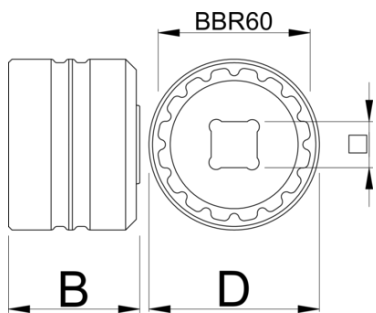

Nástroj Fazua Ride 60 lockring

1724.FR60

Vlastnosti produktu

- Určeno pro pohonné jednotky Fazua Ride 60.
- Vyrobeno z odolného hliníku pomocí CNC obrábění.
- Červený eloxovaný povrch pro rychlou identifikaci.
- 1/2" čtvercový pohon usnadňuje použití s momentovými klíči, ráčnami a pevnými rukojetmi, jako je naše rukojeť Pro Socket.

629538	B	D	1/2"	98
--------	---	---	------	----

* Obrázky produktů jsou symbolické. Všechny rozměry jsou v mm a hmotnost v gramech. Všechny uvedené rozměry se mohou lišit v toleranci.

Používání (obrázky)