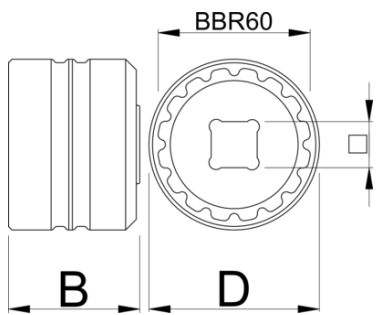

Вложка за пръстена на средно движение Fazua Ride 60

1724.FR60

Параметри на продукта

- Проектиран за средно движение Fazua Ride 60.
- Изработен от издръжлив алуминий чрез CNC обработка
- Червено покритие за бързо разпознаване.
- 1/2" квадратно задвижване го прави лесен за използване с динамометрични ключове, тресчотки и фиксирани дръжки като нашата Pro Socket Handle.

				
629538	37	48	1/2"	98

* Снимките на продуктите са символични. Всички размери са в мм., теглото е в грамове .

Употреба (снимки)

Снимки (снимки)