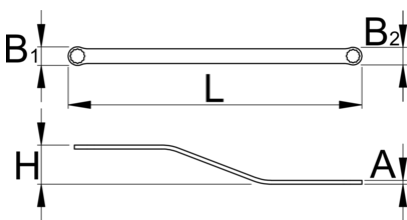

## Χαρακτηριστικά προϊόντος

- With a simpler way to tighten and loosen, the Rear Sprocket Wrench is the first choice of all home and professional motorcycle masters. Its curved design gives you easier access to the bolt or nut, faster and more efficient work and long-lasting durability.
- υλικό: ειδική σύνθεση σκληρυμένη με θερμική επεξεργασία
- οι κεφαλές είναι εξολοκλήρου σκληρυμένες με θερμική επεξεργασία
- wrench offset enables easier access to rear sprocket nut and bolt
- wrench length enables easier tightening and loosening

A

4

H

40

125

\* Οι εικόνες των προϊόντων είναι συμβολικές. Όλες οι διαστάσεις είναι σε mm, το βάρος είναι σε γραμμάρια. Όλες οι αναφερόμενες διαστάσεις μπορεί να διαφέρουν σε ανοχές.