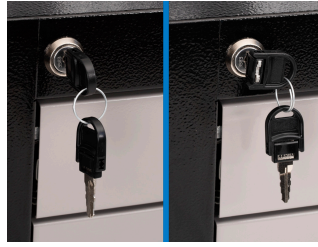

* Imaginea produsului este simbolica. Toate dimensiunile sunt exprimate în mm, greutatea în grame.

0 (pictures)

Photo (pictures)

Accessories

Holder for T-handle wrenches

Holder for screwdrivers

Set of coverings for 3800