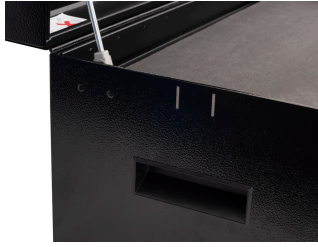

* Imaginea produsului este simbolica. Toate dimensiunile sunt exprimate în mm, greutatea în grame.

0 (pictures)

Photo (pictures)

Accessories

Holder for T-handle wrenches

Holder for screwdrivers

Set of coverings for 3800