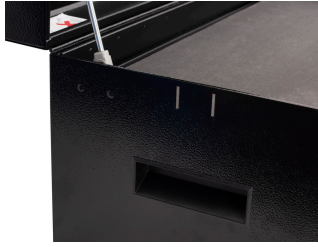

* Imazhet e produkteve janë simbolike. Të gjitha dimensionet janë në mm, pesha në gram. Të gjitha dimensionet e listuara mund të ndryshojnë në tolerancë.

Usage (pictures)

Photo (pictures)

Accessories

Holder for T-handle wrenches