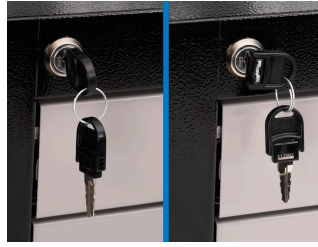

* Imazhet e produkteve janë simbolike. Të gjitha dimensionet janë në mm, pesha në gram. Të gjitha dimensionet e listuara mund të ndryshojnë në tolerancë.

Usage (pictures)

Photo (pictures)

Accessories

Holder for T-handle wrenches