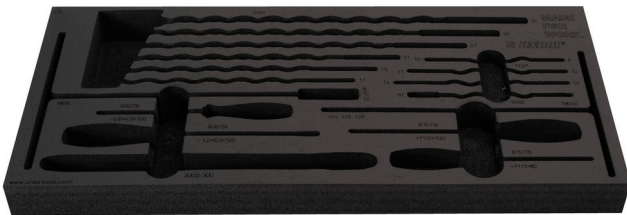

Tool tray for Enduro tool set in tool chest 3800

v12.3800ENDURO

629535

L

560

B

267

H

30

127

* Сликите на производите се симболични. Сите димензии се во мм, тежината е во грамови. Сите наведени димензии може да се разликуваат во ниво на толеранција