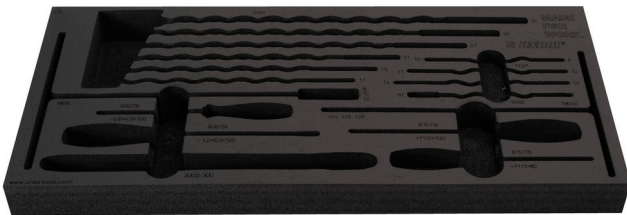

Tool tray for Enduro tool set in tool chest 3800

v12.3800ENDURO

629535

L

560

B

267

H

30

127

* Le immagini dei prodotti sono puramente simboliche. Tutte le dimensioni sono in mm, peso in grammi.