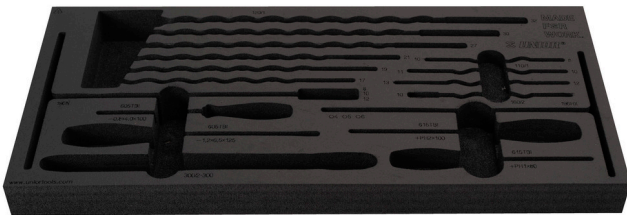

Tool tray for Enduro tool set in tool chest 3800

v12.3800ENDURO

629535

L

560

B

267

H

30

127

* Slike proizvoda su simbolične. Sve dimenzije su u mm, masa je u g.