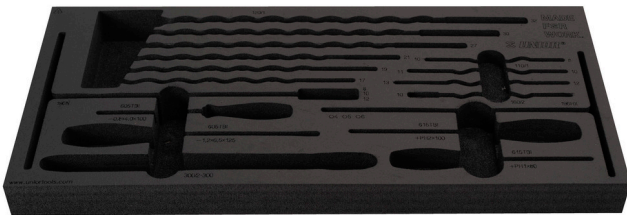

Tool tray for Enduro tool set in tool chest 3800

v12.3800ENDURO

629535

L

560

B

267

H

30

127

* Les images des produits ne sont pas contractuelles. Toutes les dimensions sont en mm, les poids en grammes.