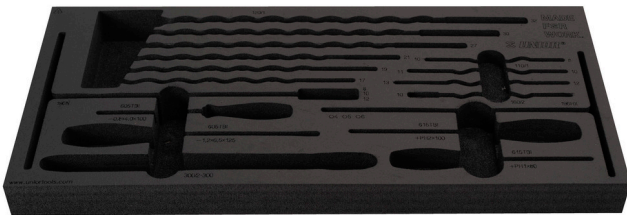

Tool tray for Enduro tool set in tool chest 3800

VI2.3800ENDURO

629535

L

560

B

267

H

30

127

* Afbeeldingen van producten zijn symbolisch. Alle afmetingen zijn in mm, en het gewicht in grammen. Alle vermelde afmetingen kunnen variëren in tolerantie.