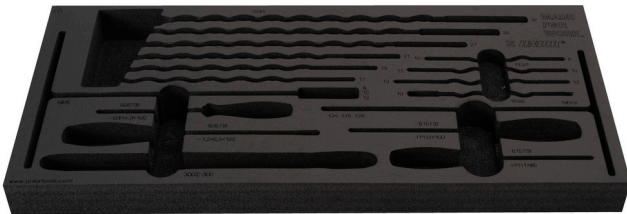

Leeres Organisationsfach für Enduro-Set in der Werkzeugtruhe- 3800

VI2.3800ENDURO

629535

L

560

B

267

H

30

127

* Bilder von Produkten sind Symbolfotos. Abmessungen sind in mm, Gewichte in Gramm.