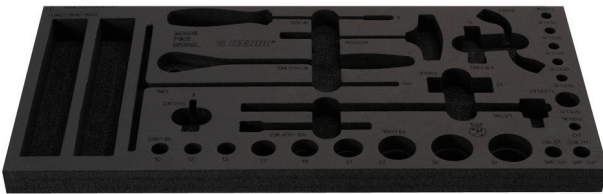

Tool tray for Enduro tool set in tool chest 3800

VI1.3800ENDURO

629534

L

560

B

267

H

30

88

* Fotografije proizvoda su simbolične. Sve dimenzije su u mm, a težina u gramima. Sve navedene dimenzije mogu odstupati u granicama tolerancija.