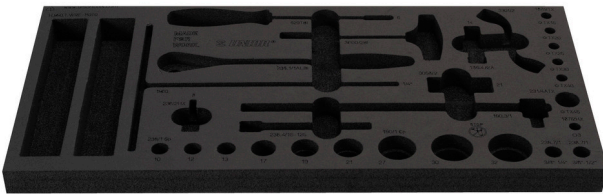

Tool tray for Enduro tool set in tool chest 3800

VI1.3800ENDURO

629534

L

560

B

267

H

30

88

* Afbeeldingen van producten zijn symbolisch. Alle afmetingen zijn in mm en gewicht in gram. Alle vermelde afmetingen kunnen variëren in tolerantie.