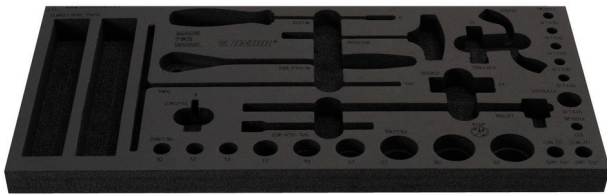

Leeres Organisationsfach für Enduro-Set in der Werkzeugtruhe- 3800

VI1.3800ENDURO

629534

L

560

B

267

H

30

88

* Bilder von Produkten sind Symbolfotos. Abmessungen sind in mm, Gewichte in Gramm.