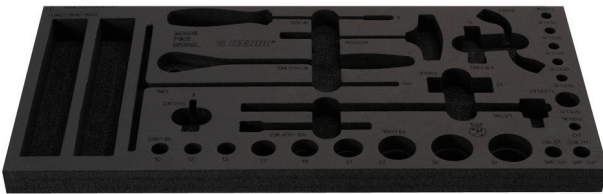

Tool tray for Enduro tool set in tool chest 3800

VI1.3800ENDURO

629534

L

560

B

267

H

30

88

* Imazhet e produkteve janë simbolike. Të gjitha dimensionet janë në mm, pesha në gram. Të gjitha dimensionet e listuara mund të ndryshojnë në tolerancë.