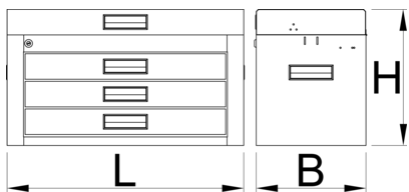

- possibility to extend the functionality of the tool box with T-wrench and screwdriver holders (left and right)

	L	B	H	
629487	694	336	400	21400

* Οι εικόνες των προϊόντων είναι συμβολικές. Όλες οι διαστάσεις είναι σε mm, το βάρος είναι σε γραμμάρια. Όλες οι αναφερόμενες διαστάσεις μπορεί να διαφέρουν σε ανοχές.