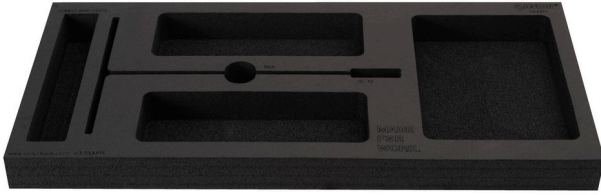

Tool tray for MX tool set in tool chest 3800

v13.3800MX

629506

L

560

B

267

H

40

100

* Ürünlerin resimleri semboliktir. Bütün boyutlar mm ve ağırlık gram cinsindedir.