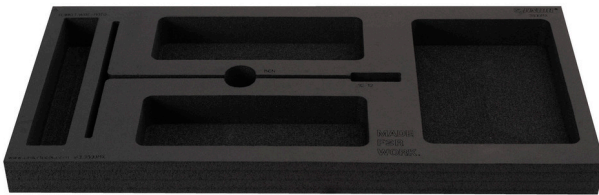

Tool tray for MX tool set in tool chest 3800

v13.3800MX

629506

L

560

B

267

H

40

100

* Fotografije proizvoda su simbolične. Sve dimenzije su u mm, a težina u gramima. Sve navedene dimenzije mogu odstupati u granicama tolerancija.