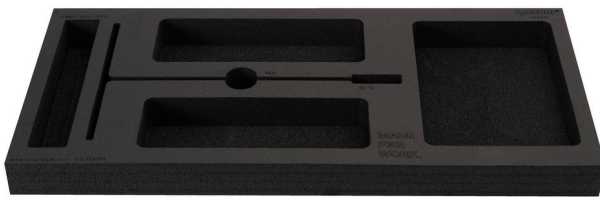

# Tool tray for MX tool set in tool chest 3800

v13.3800MX

629506

L

560

B

267

H

40

100

\* Slike proizvoda su simbolične. Sve dimenzije su u mm, masa je u g.