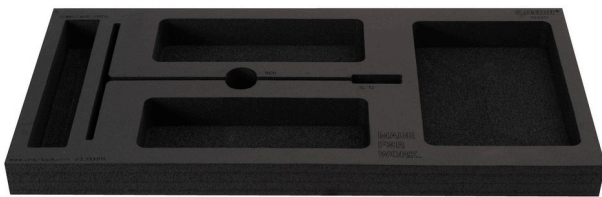

Tool tray for MX tool set in tool chest 3800

v13.3800MX

629506

L

560

B

267

H

40

100

* Les images des produits ne sont pas contractuelles. Toutes les dimensions sont en mm, les poids en grammes.