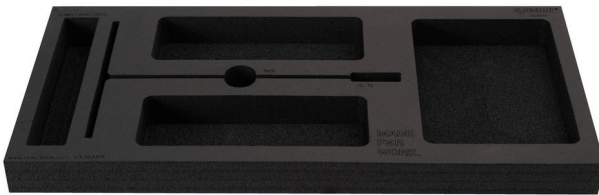

Tool tray for MX tool set in tool chest 3800

v13.3800MX

629506

L

560

B

267

H

40

100

* Les images des produits ne sont pas contractuelles. Toutes les dimensions sont en mm, les poids en grammes.