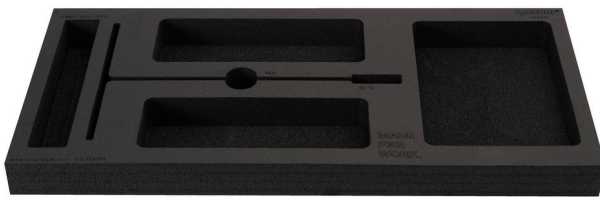

Tool tray for MX tool set in tool chest 3800

v13.3800MX

629506

L

560

B

267

H

40

100

* Les images des produits ne sont pas contractuelles. Toutes les dimensions sont en mm, les poids en grammes.