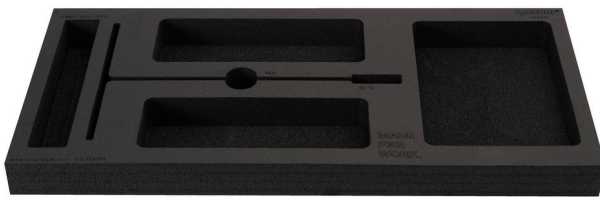

Tool tray for MX tool set in tool chest 3800

v13.3800MX

629506

L

560

B

267

H

40

100

* Slike proizvoda su simbolične. Sve dimenzije su u mm, masa je u g.