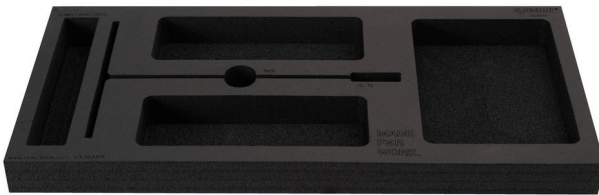

Tool tray for MX tool set in tool chest 3800

v13.3800MX

629506

L

560

B

267

H

40

100

* Снимките на продуктите са символични. Всички размери са в мм., теглото е в грамове .