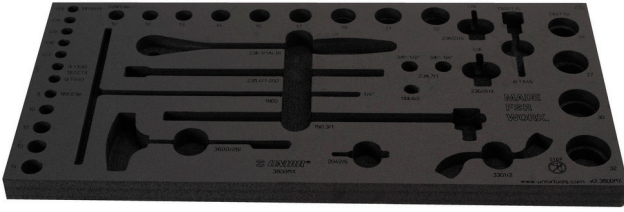

Tool tray for MX tool set in tool chest 3800

v12.3800MX

629505

L

560

B

267

H

30

111

* Ürünlerin resimleri semboliktir. Bütün boyutlar mm ve ağırlık gram cinsindedir.