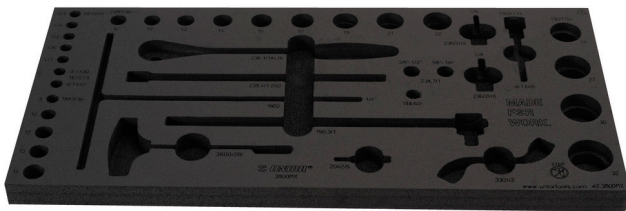

Tool tray for MX tool set in tool chest 3800

vI2.3800MX

629505

L

560

B

267

H

30

111

* Imaginea produsului este simbolica. Toate dimensiunile sunt exprimate în mm, greutatea în grame.