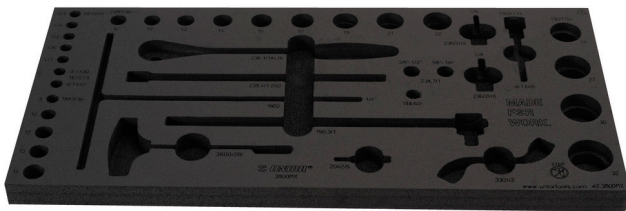

Tool tray for MX tool set in tool chest 3800

v12.3800MX

629505

L

560

B

267

H

30

111

* Przedstawiony wygląd produktu jest orientacyjny. Wszystkie wymiary są w mm, podana waga w gramach