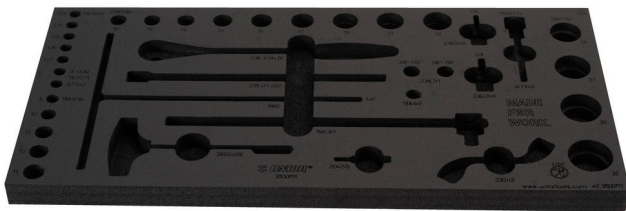

Tool tray for MX tool set in tool chest 3800

v12.3800MX

629505

L

560

B

267

H

30

111

* Afbeeldingen van producten zijn symbolisch. Alle afmetingen zijn in mm en gewicht in gram. Alle vermelde afmetingen kunnen variëren in tolerantie.