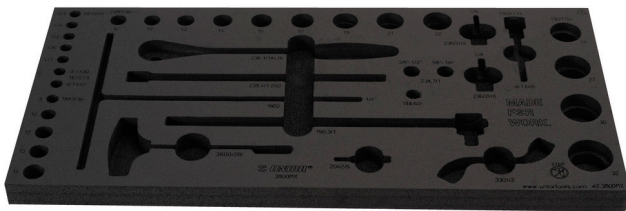

Tool tray for MX tool set in tool chest 3800

v12.3800MX

629505

L

560

B

267

H

30

111

* A termékképek illusztrációk. Minden feltüntetett méret milliméterben, a tömegek grammokban. Az összes feltüntetett méret eltérhet a toleranciának megfelelően.