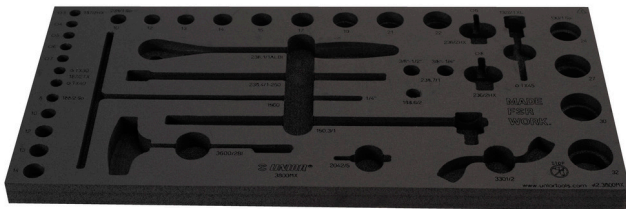

# Bandeja de herramientas para juego de herramientas MX en caja de herramientas 3800

v12.3800MX

629505

L

560

B

267

H

30

111

\* Las imágenes de los productos son simbólicas. Todas las dimensiones son en mm, peso en gramos.