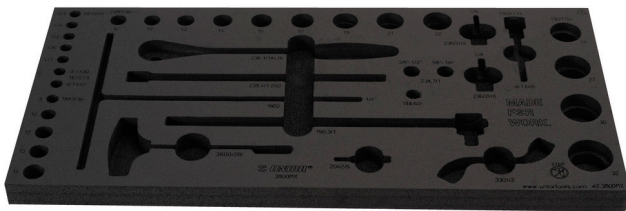

Tool tray for MX tool set in tool chest 3800

v12.3800MX

629505

L

560

B

267

H

30

111

* Afbeeldingen van producten zijn symbolisch. Alle afmetingen zijn in mm, en het gewicht in grammen. Alle vermelde afmetingen kunnen variëren in tolerantie.