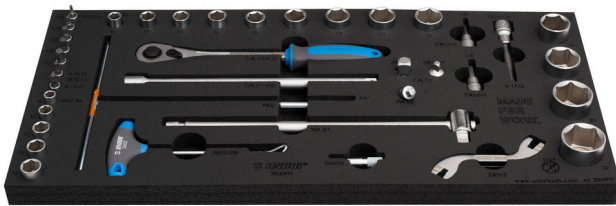

Set of tools in tray 2 for 3800MX

SET2-3800MX

Параметри на продукта

Комплектът включва :

- hex socket 1/4" 3, 4, 5, 6, 7
- screwdriver socket with TX profile 1/4" 30, 40
- socket 1/4" 8, 10, 12, 13, 14
- universal joint 1/4"
- sliding T - handle 1/2"
- socket 1/2" 24, 27, 30, 32
- long screwdriver socket 1/2" with TX profile 45
- hex socket 3/8" 6, 8
- reversible ratchet 3/8", long form
- extension bar 3/8"
- adaptor 3/8"
- socket 3/8" 10, 12, 13, 14, 15, 17, 19, 21, 22
- tool for tyres valvelets
- spoke wrench for motorcycle
- spring hook tool
- T-wrench with square drive

Име на продукта	SKU	Артикул	Документация	Количество
Set of tools in tray 2 for 3800MX	629523	SET2-3800MX		40
Вложка шестограм 1/4"		187/2HX	3, 4, 5, 6, 7	5
Вложка TX профил 1/4"		187/2TX	TX 30, TX 40	2
Вложка 1/4" , 6 стенна		188/2 6p	8, 10, 12, 13, 14	5
Ръчка 1/2" Т - образна		190.3/1	1/2"	1
Вложка 1/2"		190/1 6p	24, 27, 30, 32	4
Вложка 1/2", TX профил, удължена		192/2TXL	TX 45	1
Вложка 3/8", шестограм (inbus)		236/2HX	6, 8	2
Тресчотка 3/8" двупосочна, удължена		238.1/1ALBI	3/8"	1
Удължител 3/8", дълъг		238.4/1	3/8"x250	1
Адаптер 3/8"		238.7/1	3/8" - 1/2", 3/8" - 1/4"	2
Вложка 3/8"		238/1 6p	10, 12, 13, 14, 15, 17, 19, 21, 22	9
Инструмент за вентили на гуми		2042/5	115	1
Ключ за спици на мотоциклет		3301/2	5x6x6,3x7, 5,4x5,6x6,5x6,8	2
Кардан 1/4"		188.6/2	1/4"	1
Кука за пружини		3600/2BI	4,2	1
Т-образен ключ с квадрат		196Q	1/4"	1
Tool tray for MX tool set in tool chest 3800		v12.3800MX	560x267x30	1

* Снимките на продуктите са символични. Всички размери са в мм., теглото е в грамове .

Употреба (снимки)

Снимки (снимки)

Свързани продукти

Set of tools in tray 1 for 3800MX

Set of tools in tray 3 for 3800MX