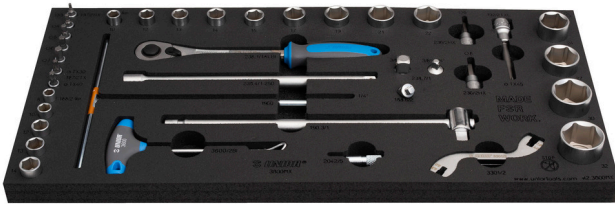

Set of tools in tray 2 for 3800MX

SET2-3800MX

Product attributen

De set bestaat uit:

- hex socket 1/4" 3, 4, 5, 6, 7
- screwdriver socket with TX profile 1/4" 30, 40
- socket 1/4" 8, 10, 12, 13, 14
- universal joint 1/4"
- sliding T - handle 1/2"
- socket 1/2" 24, 27, 30, 32
- long screwdriver socket 1/2" with TX profile 45
- hex socket 3/8" 6, 8
- reversible ratchet 3/8", long form
- extension bar 3/8"
- adaptor 3/8"
- socket 3/8" 10, 12, 13, 14, 15, 17, 19, 21, 22
- tool for tyres valvelets
- spoke wrench for motorcycle
- spring hook tool
- T-wrench with square drive

Productnaam	SKU	Artikel	Afmetingen	Hoeveelheid
Set of tools in tray 2 for 3800MX	629523	SET2-3800MX		40
Dopsleutel-schroevendraaier 1/4" inbus		187/2HX	3, 4, 5, 6, 7	5
Dopsleutel-schroevendraaier 1/4" TX		187/2TX	TX 30, TX 40	2
Doos 1/4", 6 punts		188/2 6p	8, 10, 12, 13, 14	5
Schuifgreep 1/2"		190.3/1	1/2"	1
Dopsleutel 1/2"		190/1 6p	24, 27, 30, 32	4
Dopsleutel-schroevendraaier 1/2" TX, lang		192/2TXL	TX 45	1
Dopsleutel-schroevendraaier 3/8" inbus		236/2HX	6, 8	2
Reversible ratchet 3/8", long form		238.1/1ALBI	3/8"	1
Verlengstuk 3/8"		238.4/1	3/8"x250	1
Adaptor 3/8"		238.7/1	3/8" - 1/2", 3/8" - 1/4"	2
Dopsleutel 3/8"		238/1 6p	10, 12, 13, 14, 15, 17, 19, 21, 22	9
Tool for tyres valvelets		2042/5	115	1
Spakenspanner voor motorfiets		3301/2	5x6x6,3x7, 5,4x5,6x6,5x6,8	2
Universele verbinding 1/4"		188.6/2	1/4"	1
Veerhaak		3600/2BI	4,2	1
T-handle with 1/4" drive		196Q	1/4"	1
Tool tray for MX tool set in tool chest 3800		v12.3800MX	560x267x30	1

* Afbeeldingen van producten zijn symbolisch. Alle afmetingen zijn in mm, en het gewicht in grammen. Alle vermelde afmetingen kunnen variëren in tolerantie.

Gebruik (Afbeeldingen)

Foto (Afbeeldingen)

Gerelateerde producten