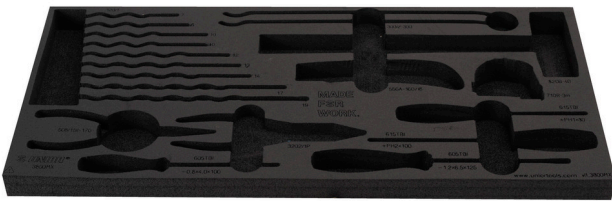

Tool tray for MX tool set in tool chest 3800

v11.3800MX

629504

L

560

B

267

H

30

88

* Afbeeldingen van producten zijn symbolisch. Alle afmetingen zijn in mm en gewicht in gram. Alle vermelde afmetingen kunnen variëren in tolerantie.