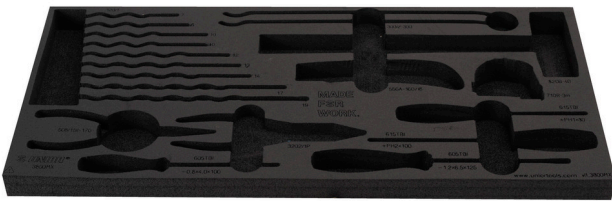

# Tool tray for MX tool set in tool chest 3800

v11.3800MX

629504

L

560

B

267

H

30

88

\* Сликите на производите се симболични. Сите димензии се во мм, тежината е во грамови. Сите наведени димензии може да се разликуваат во ниво на толеранција