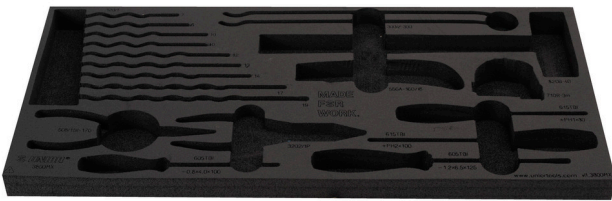

Tool tray for MX tool set in tool chest 3800

v11.3800MX

629504

L

560

B

267

H

30

88

* Le immagini dei prodotti sono puramente simboliche. Tutte le dimensioni sono in mm, peso in grammi.