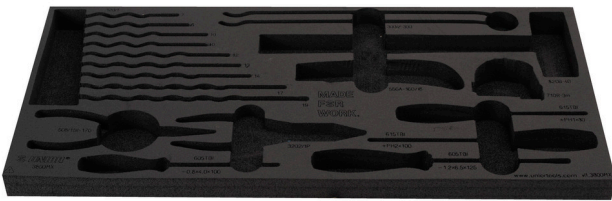

Tool tray for MX tool set in tool chest 3800

v11.3800MX

629504

L

560

B

267

H

30

88

* A termékeképek illusztrációk. Minden feltüntetett méret milliméterben, a tömegek grammokban. Az összes feltüntetett méret eltérhet a toleranciának megfelelően.