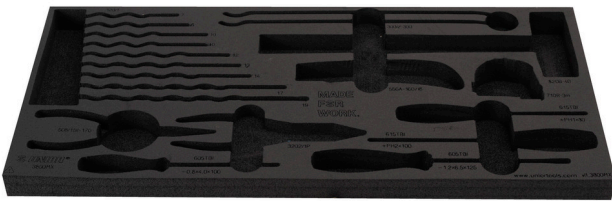

Tool tray for MX tool set in tool chest 3800

v11.3800MX

629504

L

560

B

267

H

30

88

* Οι εικόνες των προϊόντων είναι συμβολικές. Όλες οι διαστάσεις είναι σε mm, το βάρος είναι σε γραμμάρια. Όλες οι αναφερόμενες διαστάσεις μπορεί να διαφέρουν σε ανοχές.