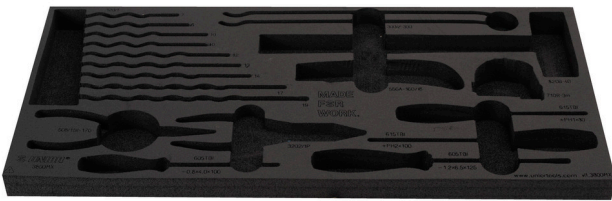

Tool tray for MX tool set in tool chest 3800

v11.3800MX

629504

L

560

B

267

H

30

88

* Les images des produits ne sont pas contractuelles. Toutes les dimensions sont en mm, les poids en grammes.