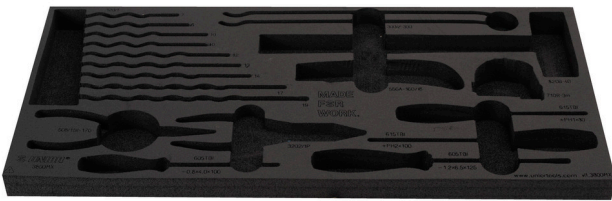

Tool tray for MX tool set in tool chest 3800

v11.3800MX

629504

L

560

B

267

H

30

88

* Afbeeldingen van producten zijn symbolisch. Alle afmetingen zijn in mm, en het gewicht in grammen. Alle vermelde afmetingen kunnen variëren in tolerantie.