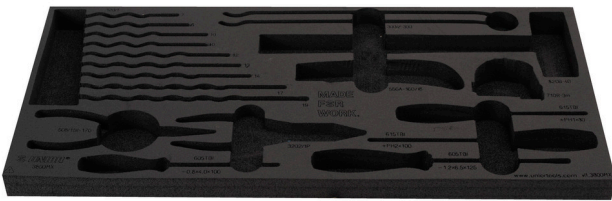

# Tool tray for MX tool set in tool chest 3800

v11.3800MX

629504

L

560

B

267

H

30

88

\* Imazhet e produkteve janë simbolike. Të gjitha dimensionet janë në mm, pesha në gram. Të gjitha dimensionet e listuara mund të ndryshojnë në tolerancë.