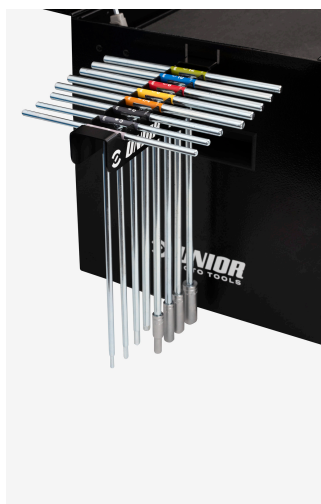

Slika (slike)

Dodatna oprema

Držać za T-ključeve

Držać za odvijače

Set of coverings for 3800

Povezani proizvodi

MX Master Tool Set