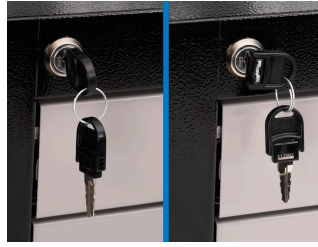

Enthalten sind:

- Umschaltknarre 3/8 Zoll, lange Ausführung
- Gleitgriff mit Außenvierkant 1/2 Zoll
- Verbindungsstück 3/8 Zoll
- Steckschlüssel 3/8 Zoll 10, 12, 13, 17, 19, 21
- Verlängerung 3/8 Zoll
- Vierkantantrieb mit T-Griff
- Schraubendreher-Einsatz 3/8 Zoll mit TX-Profil 15, 20, 25, 30, 40
- Maschinen-Steckschlüssel 1/2 Zoll für Innen-TX Schrauben
- Schraubendreher-Einsatz 1/4 Zoll für Innen-Sechskantschrauben 3
- Schraubendreher-Einsatz 3/8 Zoll für Innen-Sechskantschrauben 8
- Zündkerzeneinsatz, dünnwandig, Innenvierkantantrieb 3/8 Zoll 21

- Zündkerzeneinsätze, Innenvierkant 3/8 Zoll 14
- Speichenschlüssel
- Federhaken
- Sechskantsteckschlüssel, 3-Komponentengriff
- Halter für Schlüssel mit T-Griff
- Steckschlüssel mit T-Griff 8, 10, 12
- Innensechskantschlüssel mit T-Griff
- Doppelgabelschlüssel 8x10, 10x11, 12x13
- Ringgabelschlüssel 17, 19, 21, 27, 30, 32
- Gabelratschenringschlüssel 10
- Schlitz und kreuz Schraubendreher
- Montier-Hebeleisen
- Schraubenzange
- Wasserpumpenzange
- Diagonal-Seitenschneider
- Kettenschlosszange für Motorradketten
- Cuttermesser
- Rollmaßband
- 2-in-1-Kunststoffhammer
- Präzisions-Messschieber
- Ventilwerkzeug
- Bremssattelbürste

* Bilder von Produkten sind Symbolfotos. Abmessungen sind in mm, Gewichte in Gramm.

Verwendung (Bilder)

Foto (Bilder)

Zubehör

Halter für Schlüssel mit T-Griff

Halter für Schraubendreher

Satz Abdeckungen für 3800