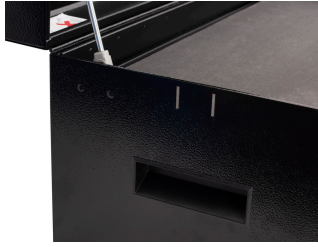

* Bilder von Produkten sind Symbolfotos. Abmessungen sind in mm, Gewichte in Gramm.

Verwendung (Bilder)

Foto (Bilder)

Zubehör

Halter für Schlüssel mit T-Griff

Halter für Schraubendreher

Satz Abdeckungen für 3800