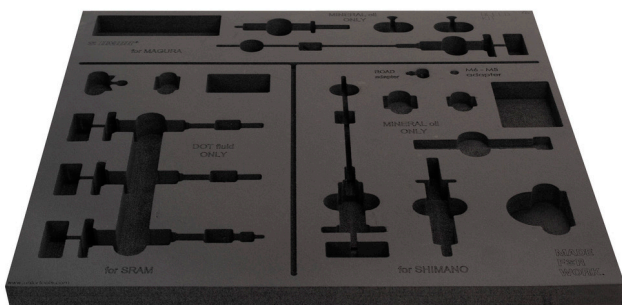

Tool tray for SET1-2600BK

vl.SET1-2600BK

629467

L

562

B

570

H

30

24

* Obrázky sú symbolické. Všetky rozmery sú v mm, hmotnosť je v g. Všetky udané rozmery sa môžu líšiť v rámci tolerancie.