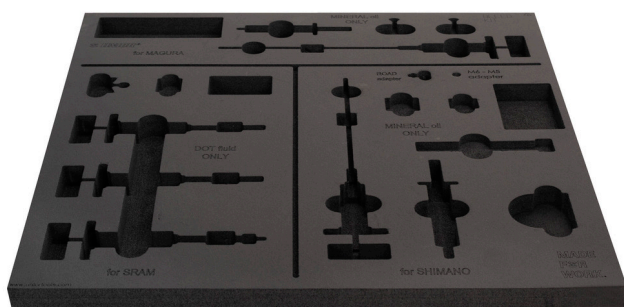

# Tool tray for SET1-2600BK

vl.SET1-2600BK

629467

L

562

B

570

H

30

24

\* Изображения продуктов носят демонстрационный характер. Все размеры указаны в миллиметрах, вес в граммах.