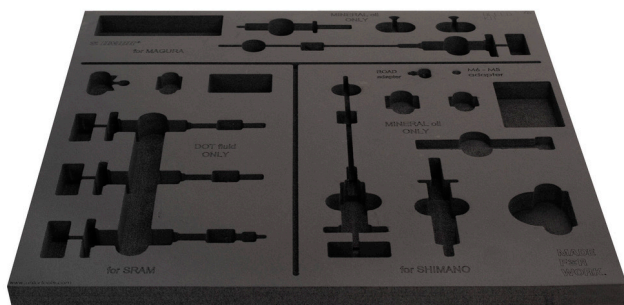

Tool tray for SET1-2600BK

vl.SET1-2600BK

629467

L

562

B

570

H

30

24

* Przedstawiony wygląd produktu jest orientacyjny. Wszystkie wymiary są w mm, podana waga w gramach