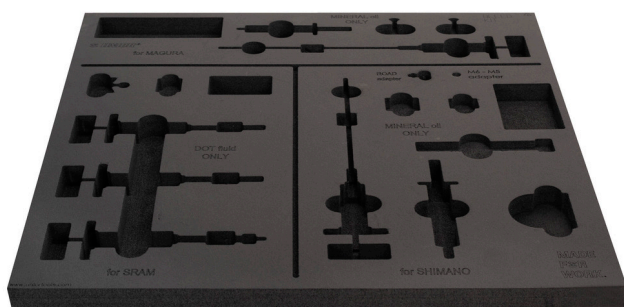

Tool tray for SET1-2600BK

vl.SET1-2600BK

629467

L

562

B

570

H

30

24

* Slike proizvoda su simbolične. Sve dimenzije su u mm, masa je u g.