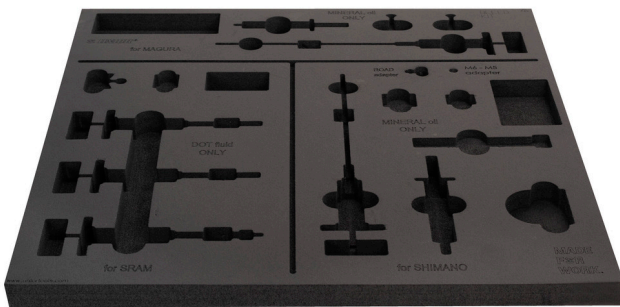

# Поставка за инструменти за SET1-2600BK

VI.SET1-2600BK

629467

L

562

B

570

H

30

24

\* Снимките на продуктите са символични. Всички размери са в мм., теглото е в грамове .