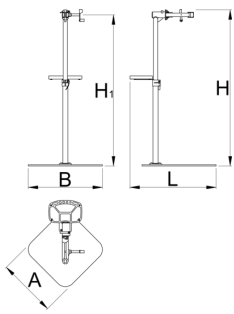

Pro repair stand with single clamp, Master

1693BM

	H1 min	H1 max	B	A	H↑	
629508	985	1570	726	572	1700	38900

* Les images des produits ne sont pas contractuelles. Toutes les dimensions sont en mm, les poids en grammes.

Pièces de rechange

Couvercles en caoutchouc remplaçables pour pince, rond, jeu de 2 pièces